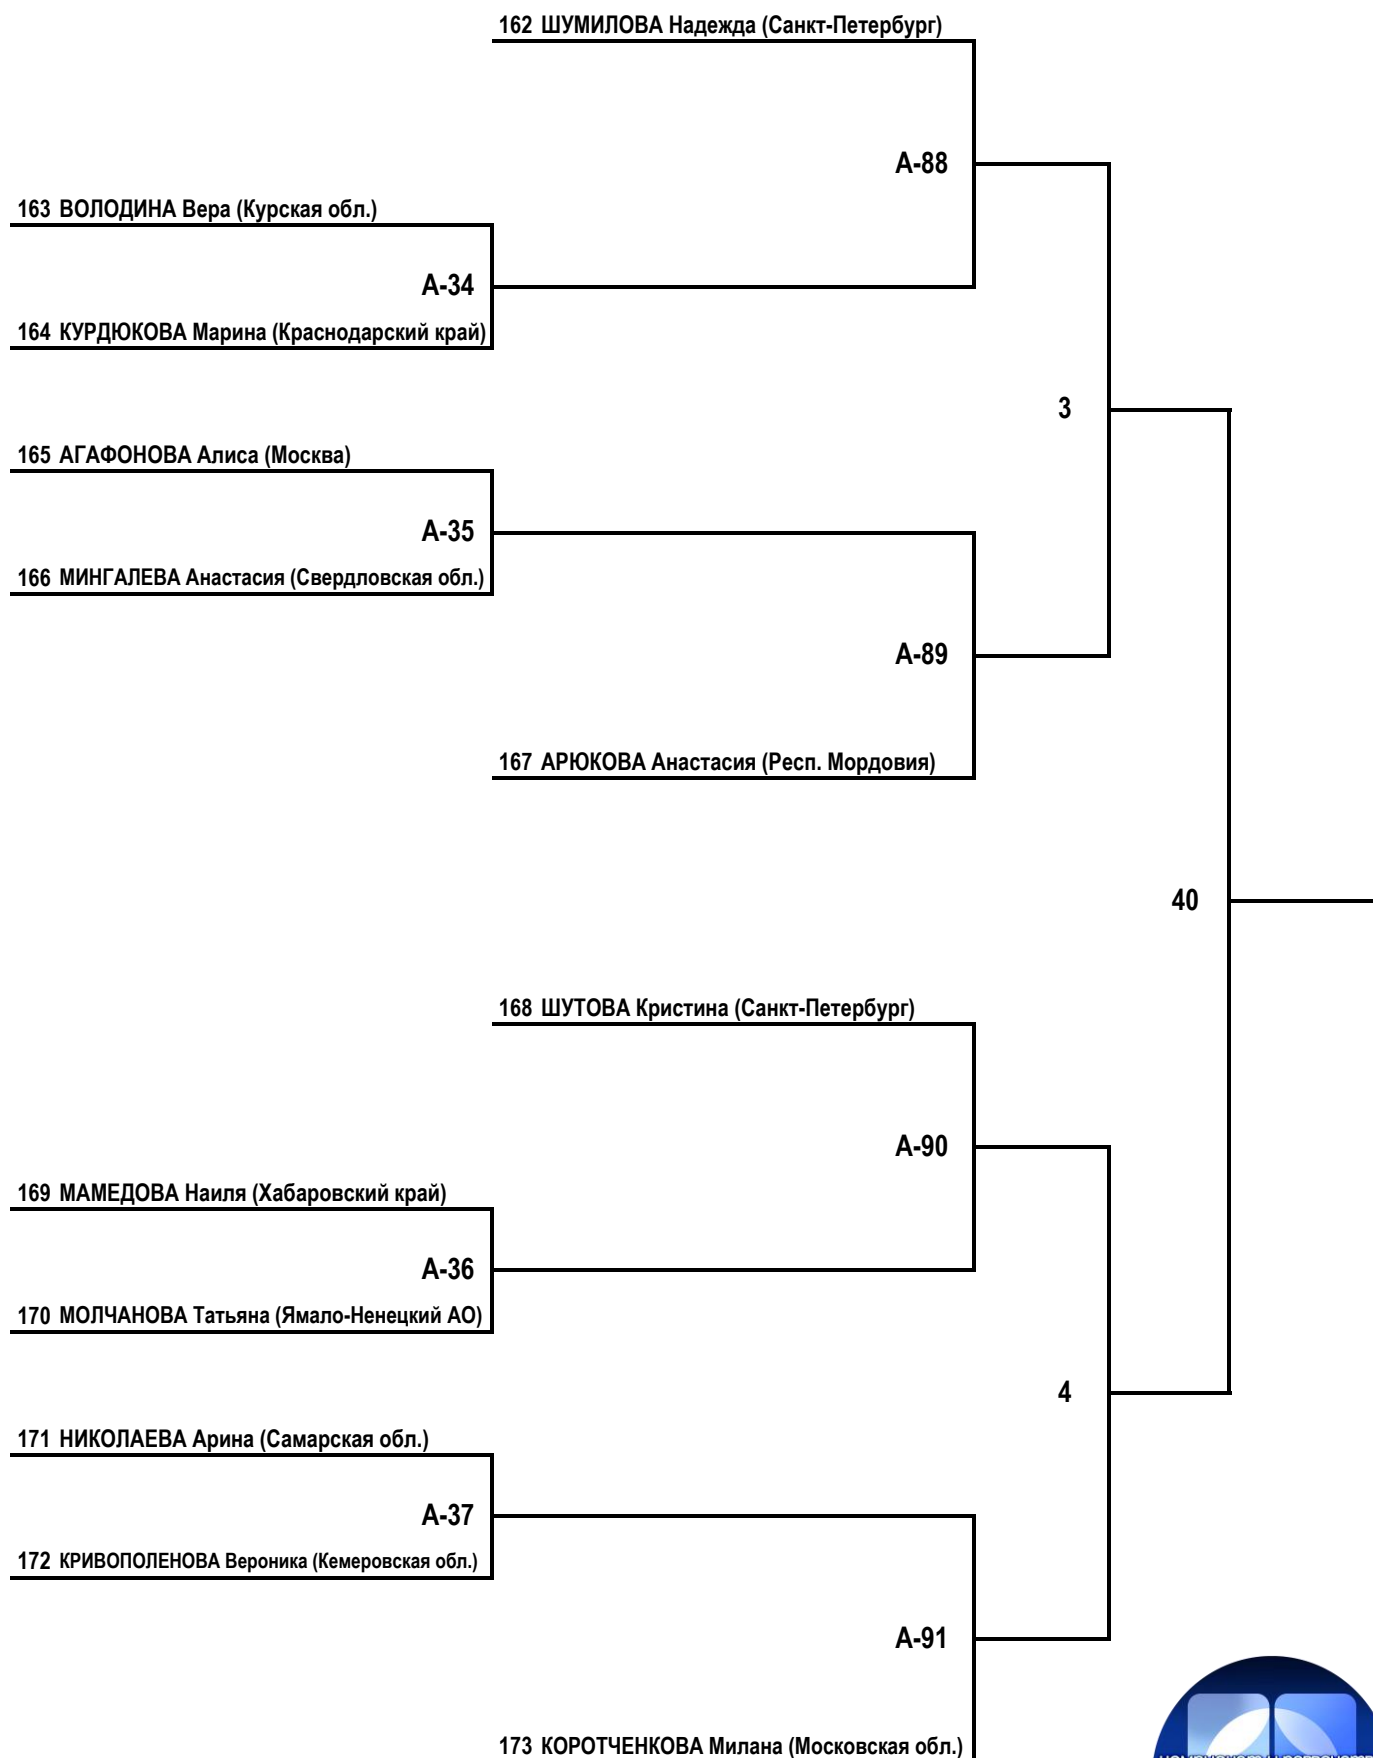

ЮНИОРКИ 16-17 ЛЕТ: ВЕСОВАЯ КАТЕГОРИЯ 50 КГ

ЮНИОРКИ 16-17 ЛЕТ: ВЕСОВАЯ КАТЕГОРИЯ 55 КГ

ЮНИОРКИ 16-17 ЛЕТ: ВЕСОВАЯ КАТЕГОРИЯ 60 КГ

ЮНИОРКИ 16-17 ЛЕТ: ВЕСОВАЯ КАТЕГОРИЯ 60+ КГ

188 ЛУНИНА Варвара (Московская обл.)

A-96

189 БРЕДО Мария (Челябинская обл.)

7

190 ПИРОГОВА Дарья (Иркутская обл.)

A-97

191 ГЕГИНА Полина (Москва)

42

192 АНТОНОВА Анастасия (Краснодарский край)