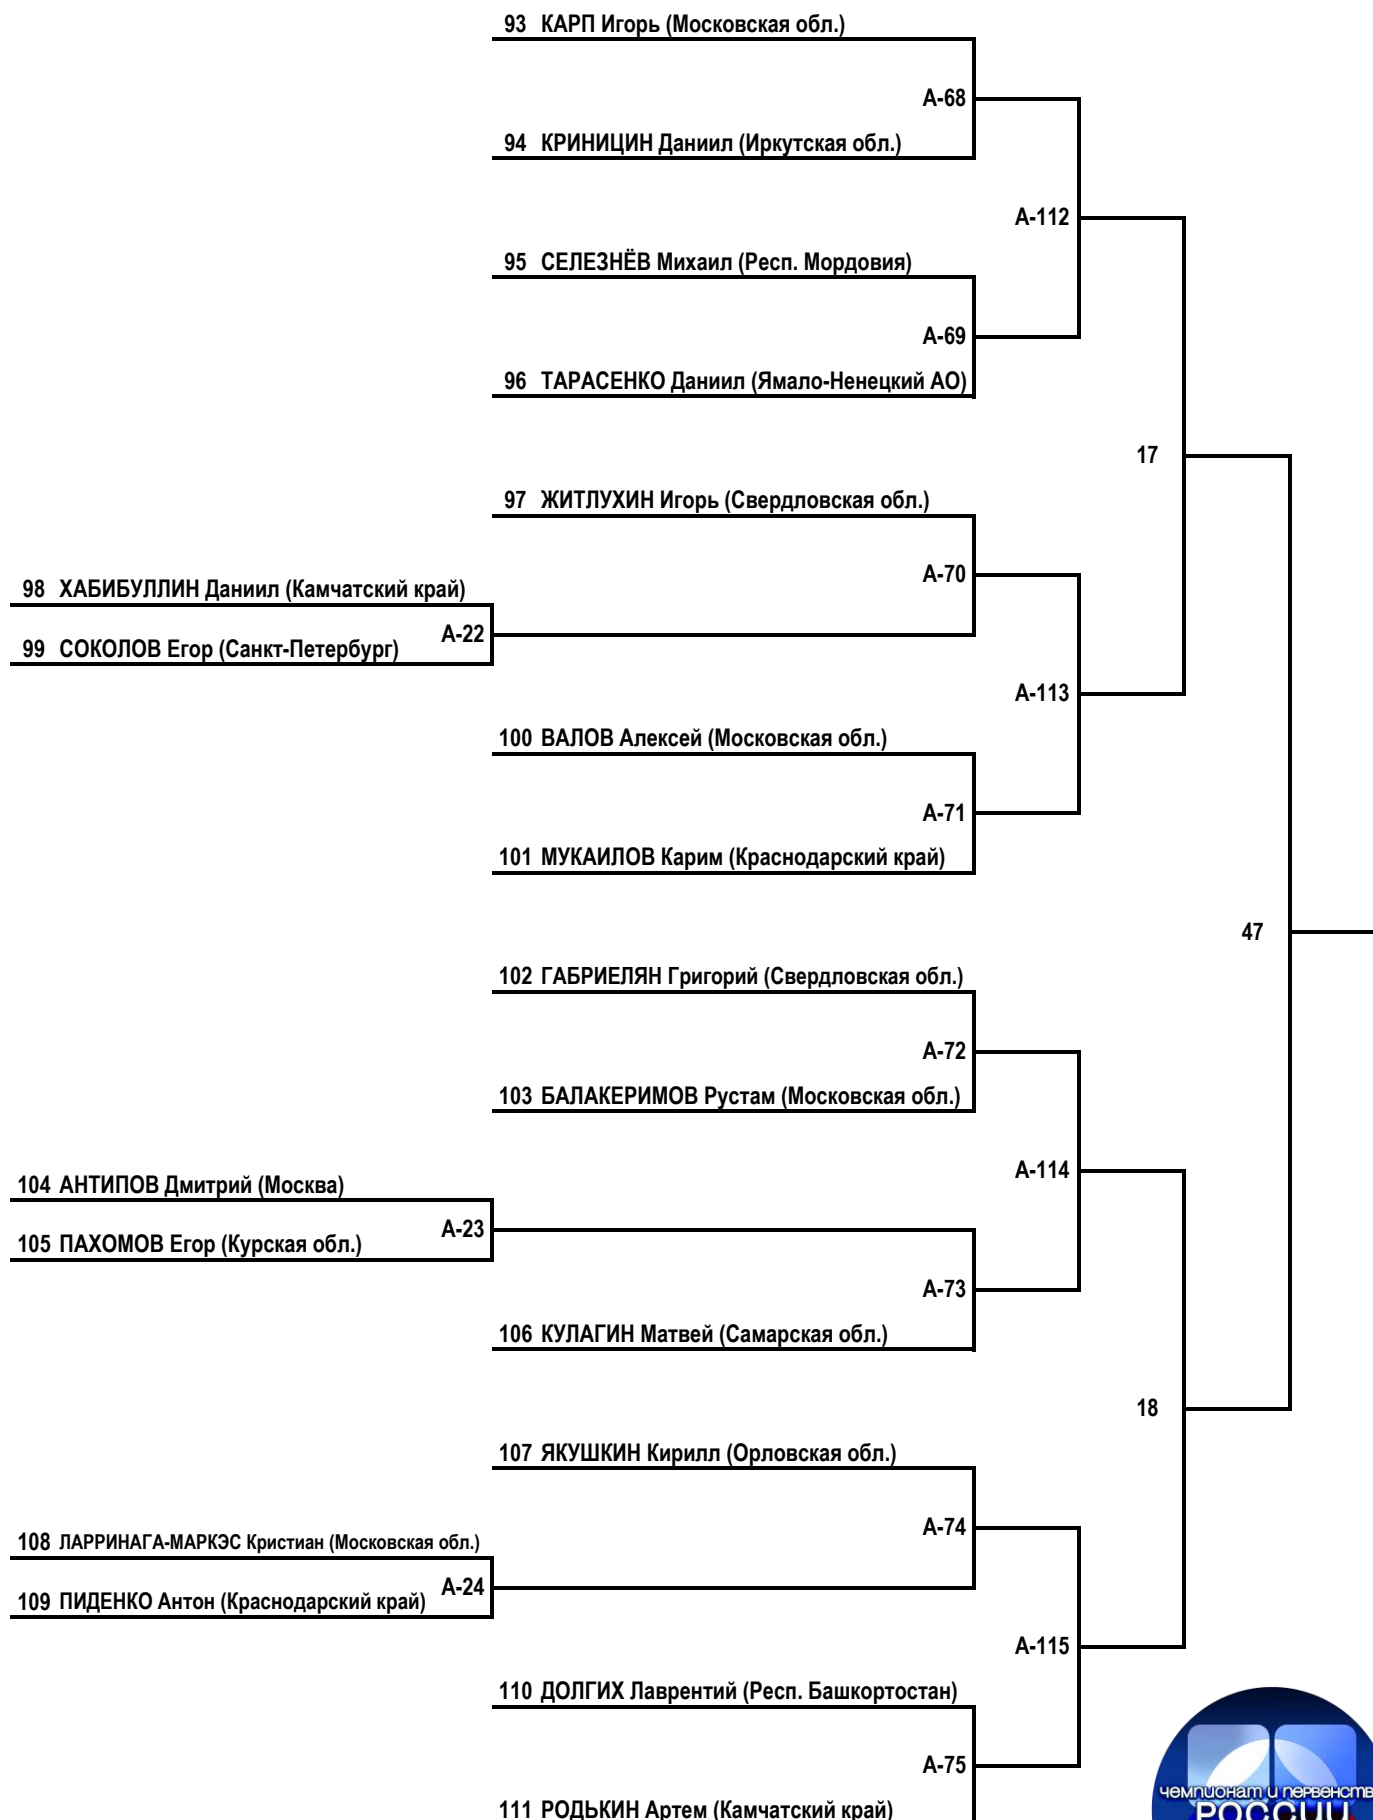

ЮНИОРЫ 16-17 ЛЕТ: ВЕСОВАЯ КАТЕГОРИЯ 55 КГ

ЮНИОРЫ 16-17 ЛЕТ: ВЕСОВАЯ КАТЕГОРИЯ 60 КГ

ЮНИОРЫ 16-17 ЛЕТ: ВЕСОВАЯ КАТЕГОРИЯ 65 КГ

ЮНИОРЫ 16-17 ЛЕТ: ВЕСОВАЯ КАТЕГОРИЯ 70 КГ

ЮНИОРЫ 16-17 ЛЕТ: ВЕСОВАЯ КАТЕГОРИЯ 75 КГ

ЮНИОРКИ 16-17 ЛЕТ: ВЕСОВАЯ КАТЕГОРИЯ 50 КГ

ЮНИОРКИ 16-17 ЛЕТ: ВЕСОВАЯ КАТЕГОРИЯ 55 КГ

ЮНИОРКИ 16-17 ЛЕТ: ВЕСОВАЯ КАТЕГОРИЯ 60 КГ

ЮНИОРКИ 16-17 ЛЕТ: ВЕСОВАЯ КАТЕГОРИЯ 60+ КГ

188 ЛУНИНА Варвара (Московская обл.)

A-96

189 БРЕДО Мария (Челябинская обл.)

7

190 ПИРОГОВА Дарья (Иркутская обл.)

A-97

191 ГЕГИНА Полина (Москва)

42

192 АНТОНОВА Анастасия (Краснодарский край)