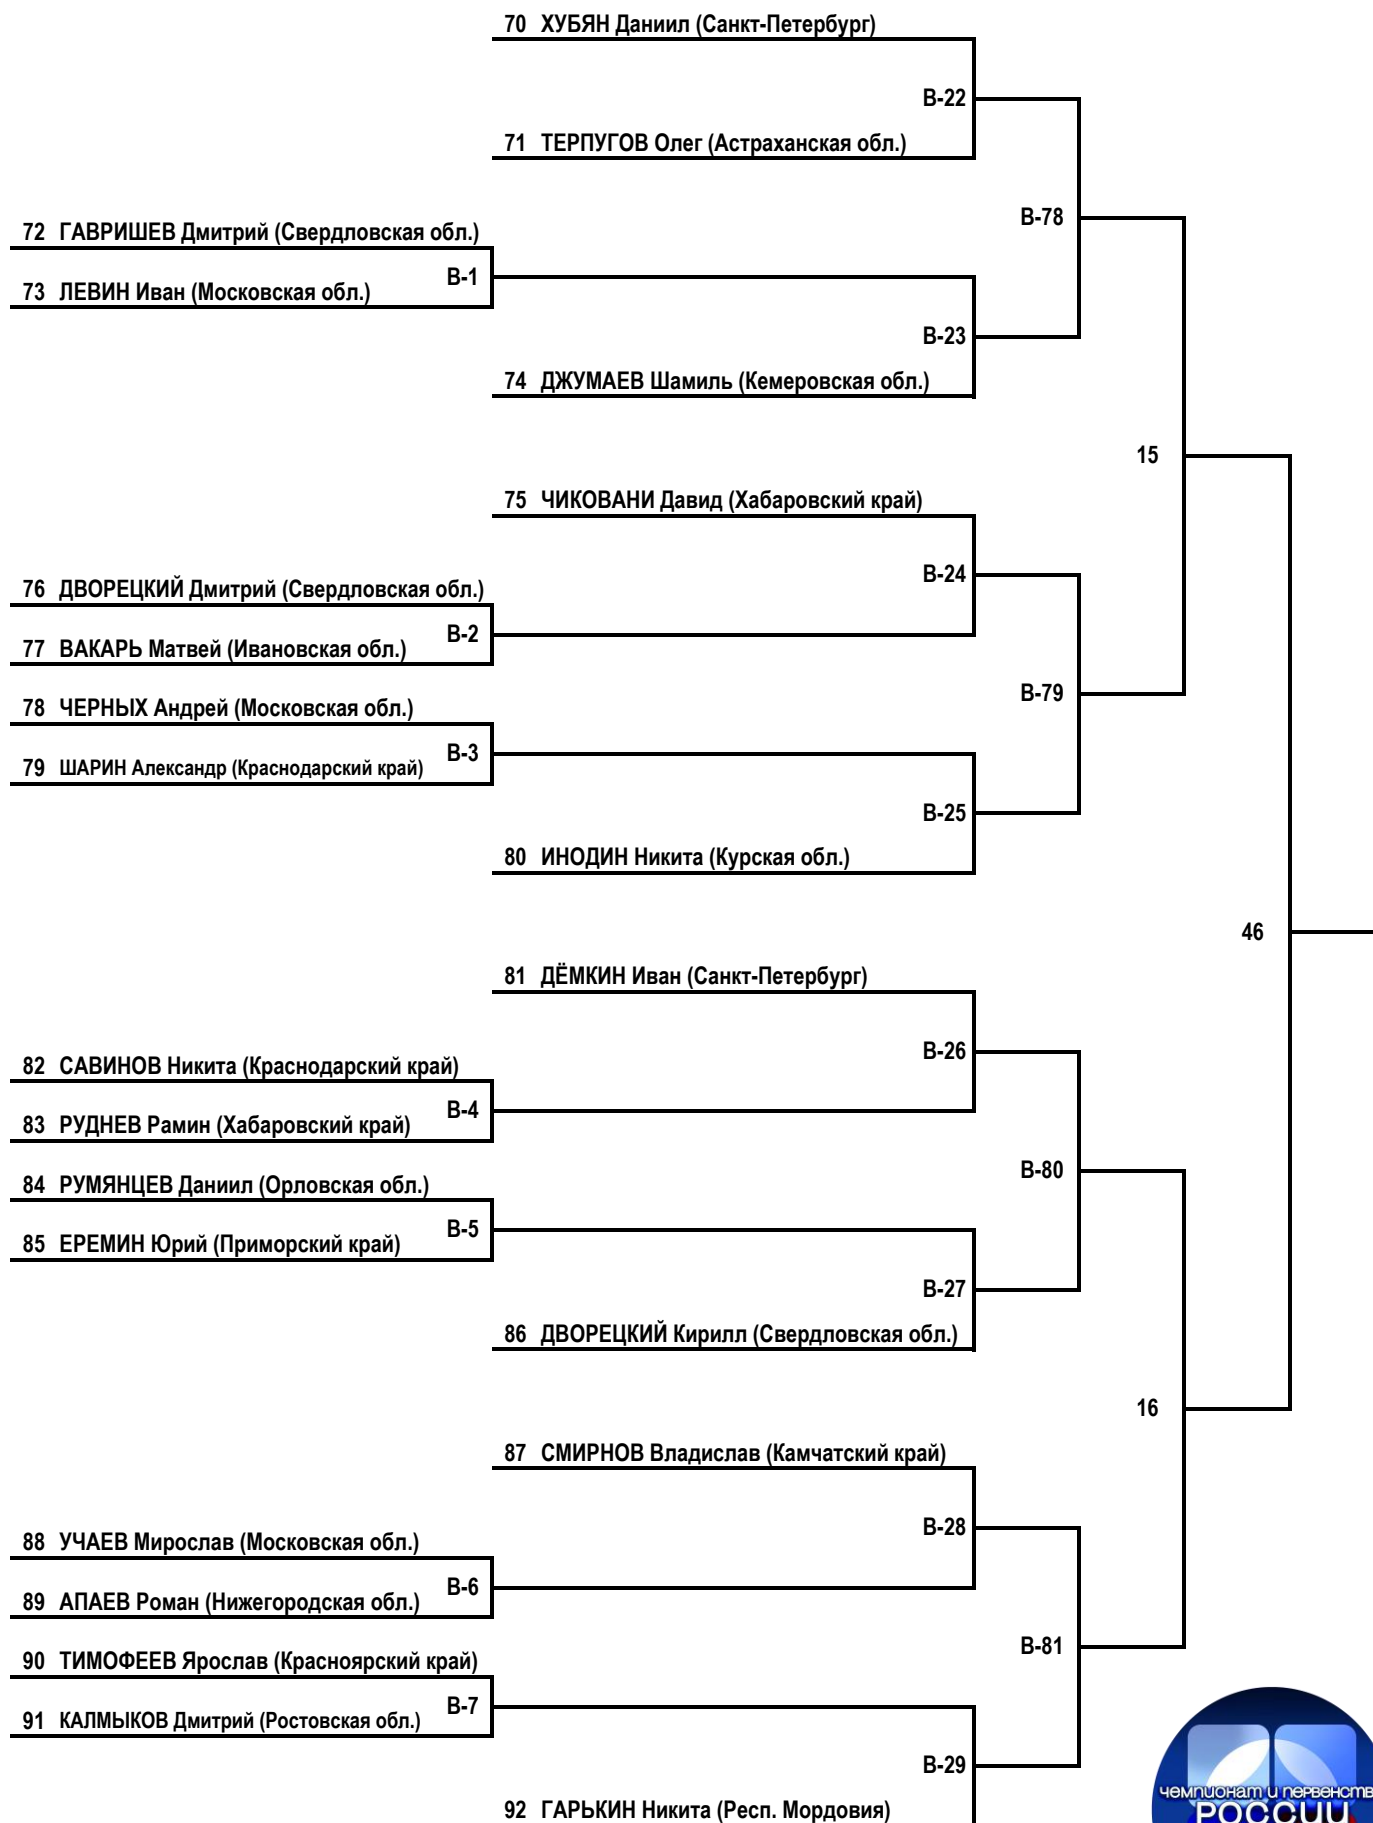

ЮНИОРЫ 16-17 ЛЕТ: ВЕСОВАЯ КАТЕГОРИЯ 55 КГ

ЮНИОРЫ 16-17 ЛЕТ: ВЕСОВАЯ КАТЕГОРИЯ 60 КГ

ЮНИОРЫ 16-17 ЛЕТ: ВЕСОВАЯ КАТЕГОРИЯ 65 КГ

ЮНИОРЫ 16-17 ЛЕТ: ВЕСОВАЯ КАТЕГОРИЯ 70 КГ

ЮНИОРЫ 16-17 ЛЕТ: ВЕСОВАЯ КАТЕГОРИЯ 75 КГ

ЮНИОРКИ 16-17 ЛЕТ: ВЕСОВАЯ КАТЕГОРИЯ 50 КГ

ЮНИОРКИ 16-17 ЛЕТ: ВЕСОВАЯ КАТЕГОРИЯ 55 КГ

ЮНИОРКИ 16-17 ЛЕТ: ВЕСОВАЯ КАТЕГОРИЯ 60 КГ

ЮНИОРКИ 16-17 ЛЕТ: ВЕСОВАЯ КАТЕГОРИЯ 60+ КГ

188 ЛУНИНА Варвара (Московская обл.)