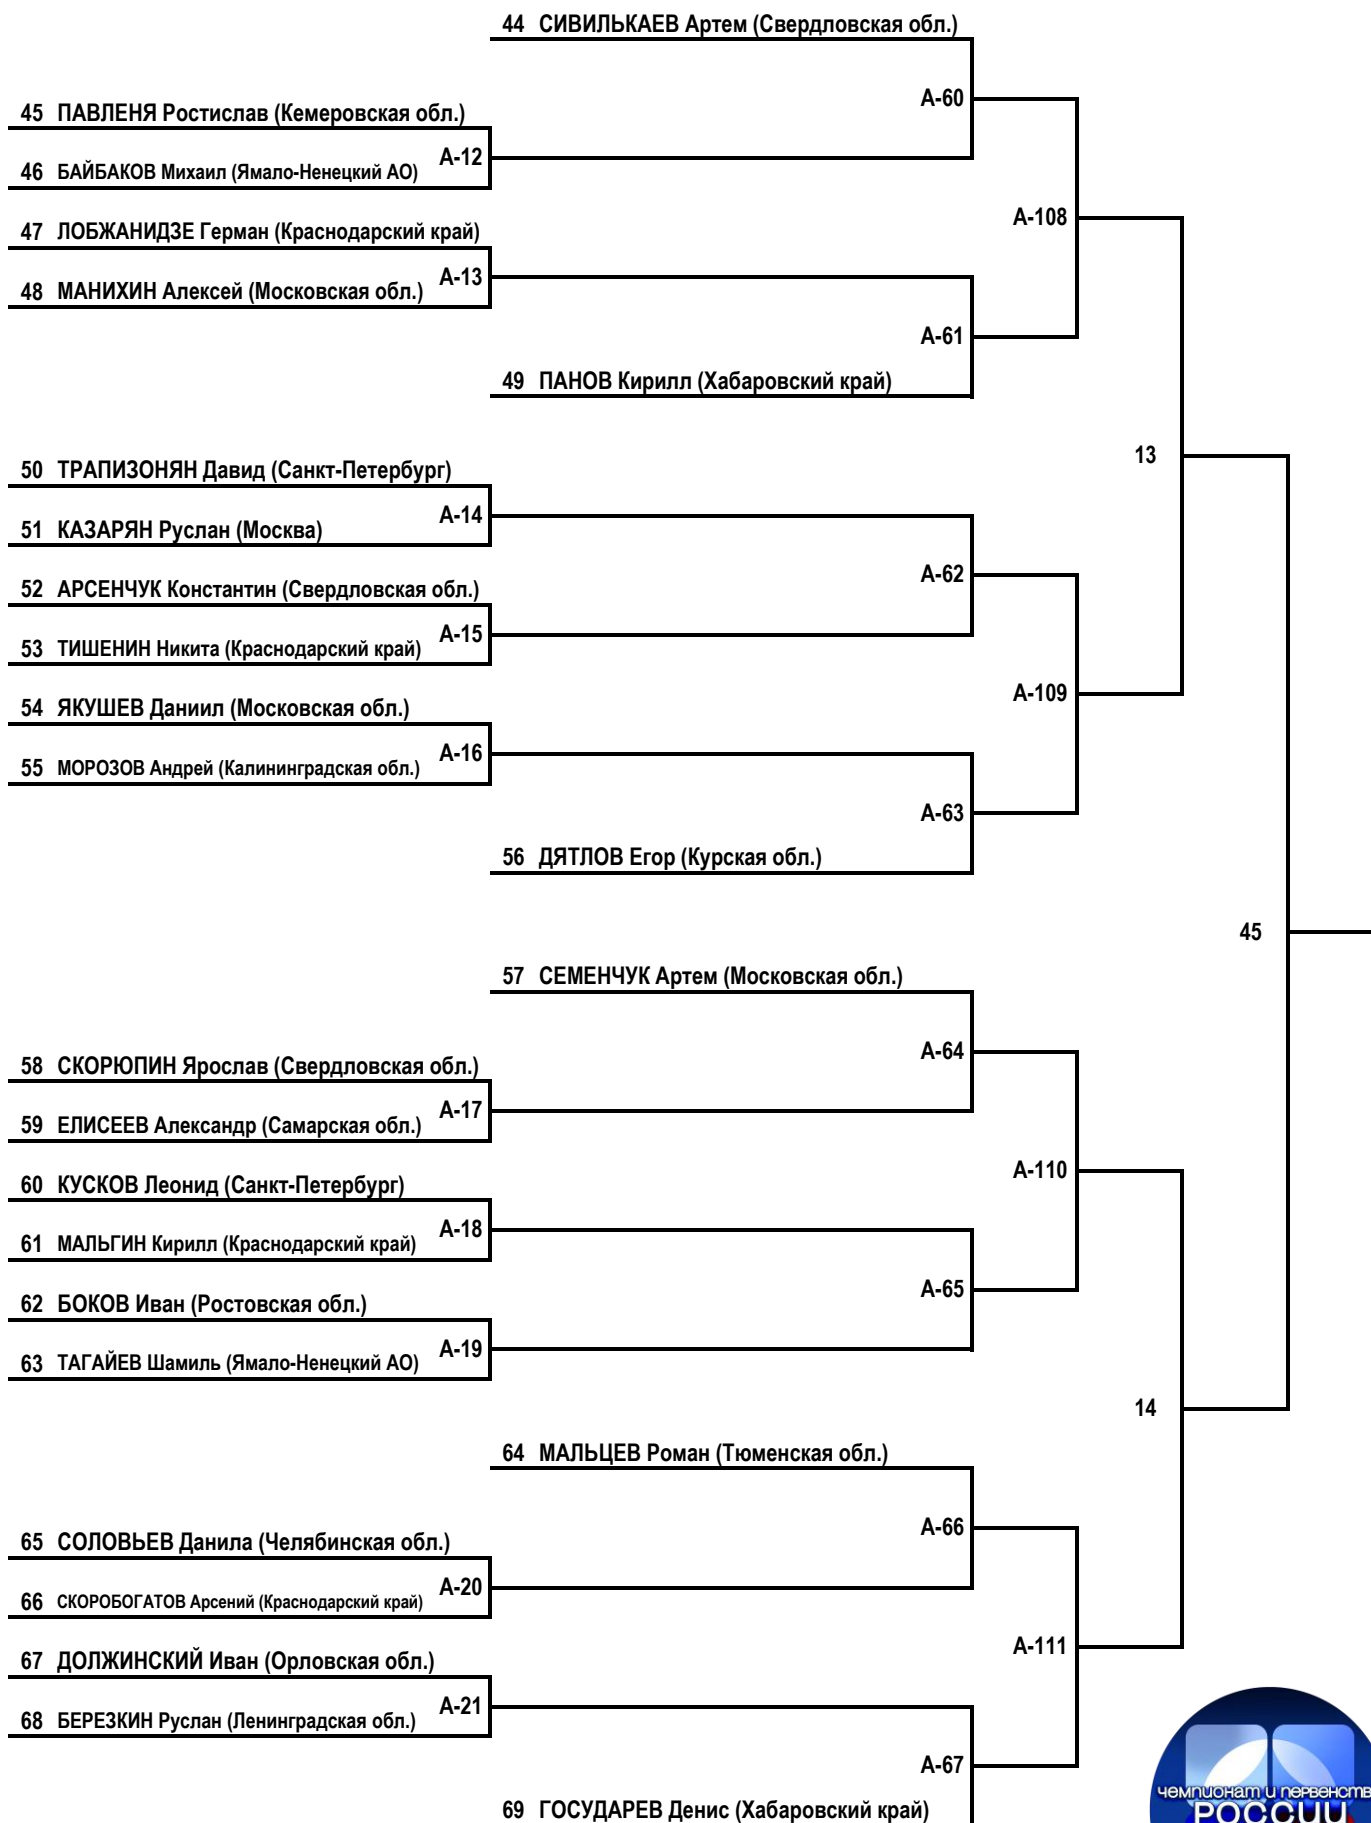

ЮНИОРЫ 16-17 ЛЕТ: ВЕСОВАЯ КАТЕГОРИЯ 55 КГ

ЮНИОРЫ 16-17 ЛЕТ: ВЕСОВАЯ КАТЕГОРИЯ 60 КГ

ЮНИОРЫ 16-17 ЛЕТ: ВЕСОВАЯ КАТЕГОРИЯ 65 КГ

ЮНИОРЫ 16-17 ЛЕТ: ВЕСОВАЯ КАТЕГОРИЯ 70 КГ

ЮНИОРЫ 16-17 ЛЕТ: ВЕСОВАЯ КАТЕГОРИЯ 75 КГ

ЮНИОРКИ 16-17 ЛЕТ: ВЕСОВАЯ КАТЕГОРИЯ 50 КГ

ЮНИОРКИ 16-17 ЛЕТ: ВЕСОВАЯ КАТЕГОРИЯ 55 КГ

ЮНИОРКИ 16-17 ЛЕТ: ВЕСОВАЯ КАТЕГОРИЯ 60 КГ

ЮНИОРКИ 16-17 ЛЕТ: ВЕСОВАЯ КАТЕГОРИЯ 60+ КГ

188 ЛУНИНА Варвара (Московская обл.)