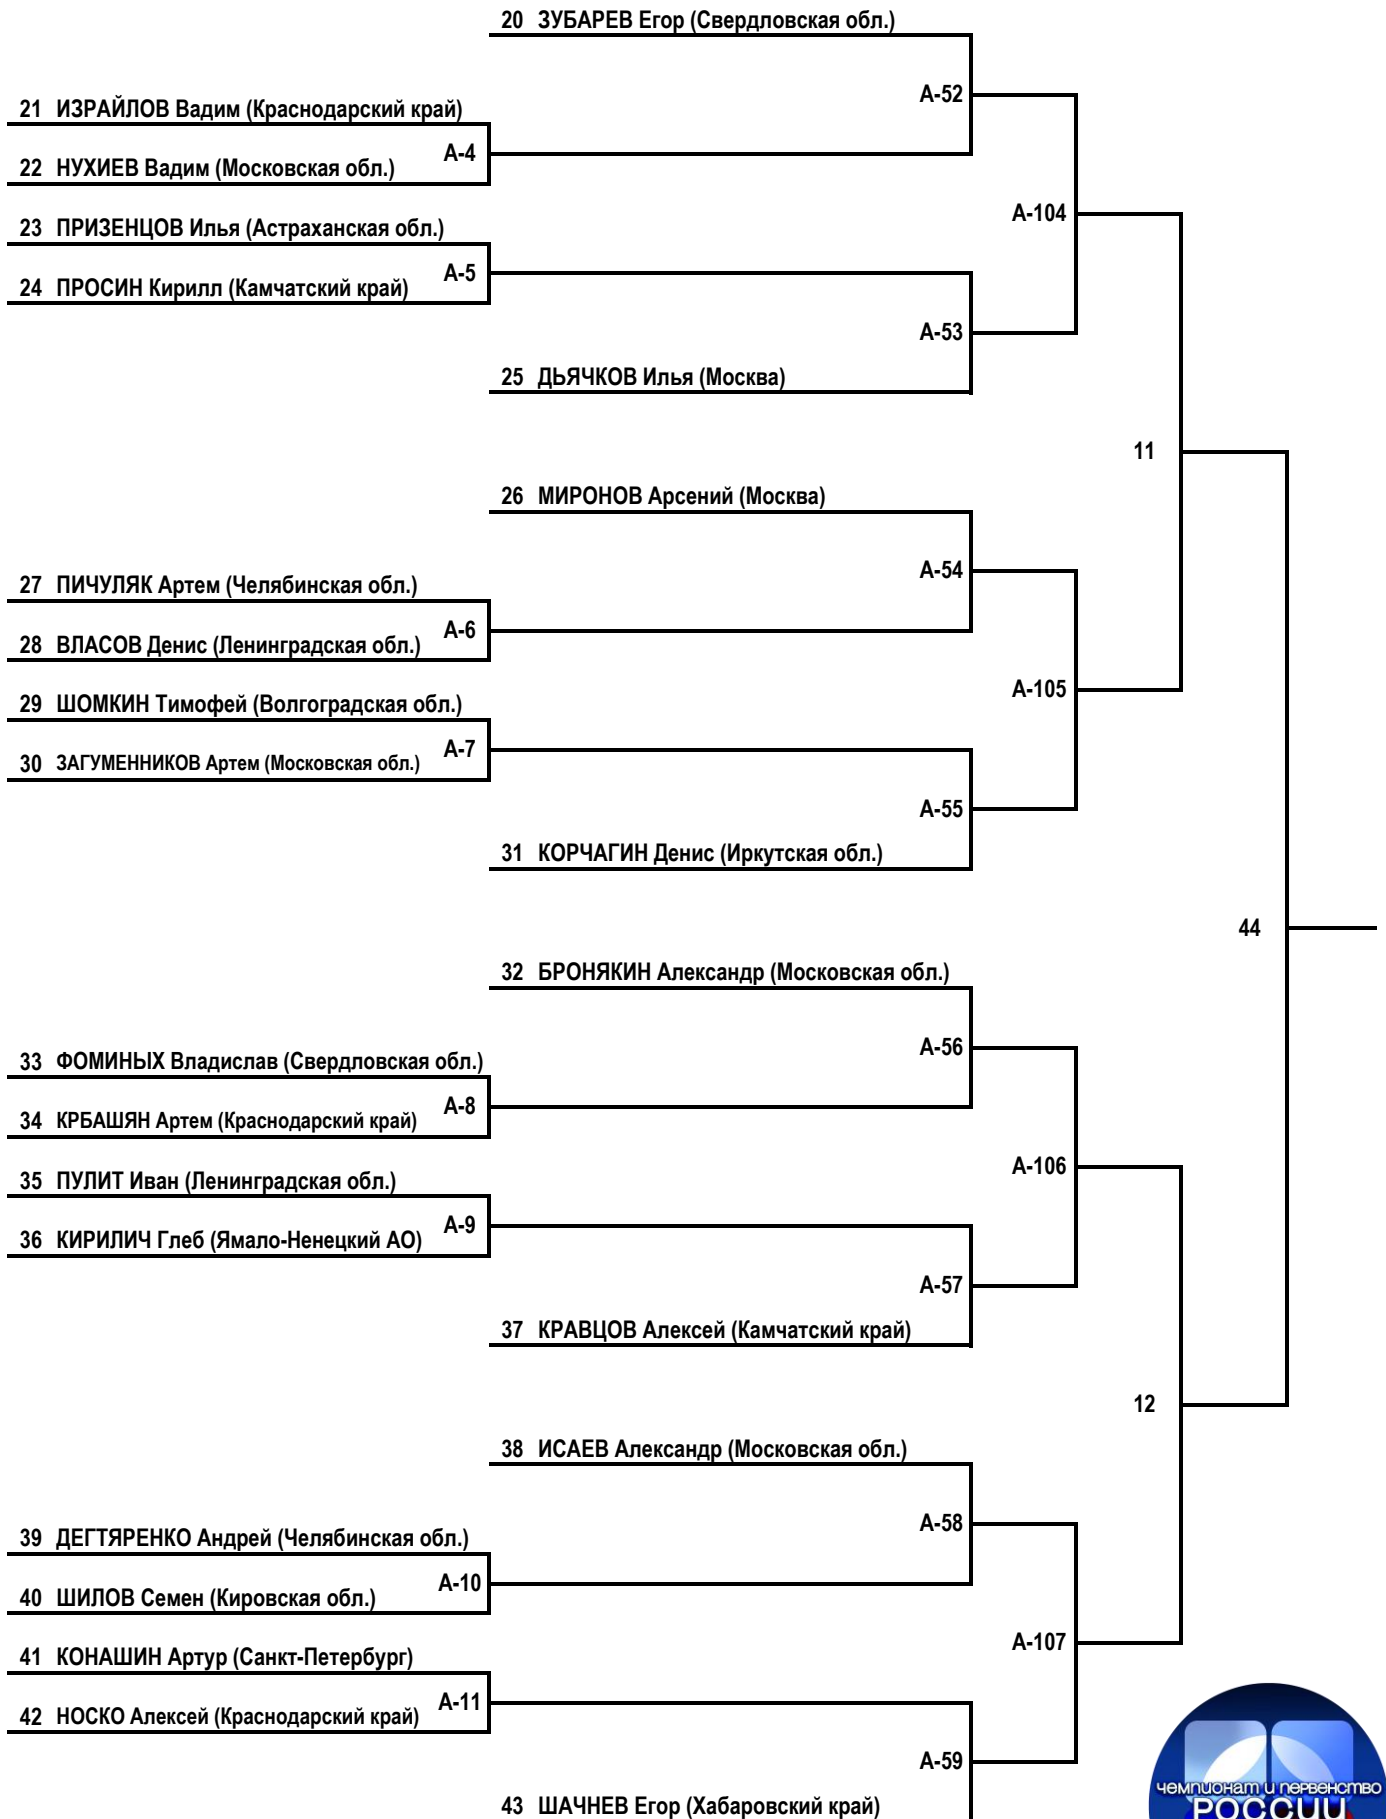

ЮНИОРЫ 16-17 ЛЕТ: ВЕСОВАЯ КАТЕГОРИЯ 55 КГ

ЮНИОРЫ 16-17 ЛЕТ: ВЕСОВАЯ КАТЕГОРИЯ 60 КГ

ЮНИОРЫ 16-17 ЛЕТ: ВЕСОВАЯ КАТЕГОРИЯ 65 КГ

ЮНИОРЫ 16-17 ЛЕТ: ВЕСОВАЯ КАТЕГОРИЯ 70 КГ

ЮНИОРЫ 16-17 ЛЕТ: ВЕСОВАЯ КАТЕГОРИЯ 75 КГ

ЮНИОРКИ 16-17 ЛЕТ: ВЕСОВАЯ КАТЕГОРИЯ 50 КГ

ЮНИОРКИ 16-17 ЛЕТ: ВЕСОВАЯ КАТЕГОРИЯ 55 КГ

ЮНИОРКИ 16-17 ЛЕТ: ВЕСОВАЯ КАТЕГОРИЯ 60 КГ

ЮНИОРКИ 16-17 ЛЕТ: ВЕСОВАЯ КАТЕГОРИЯ 60+ КГ

188 ЛУНИНА Варвара (Московская обл.)