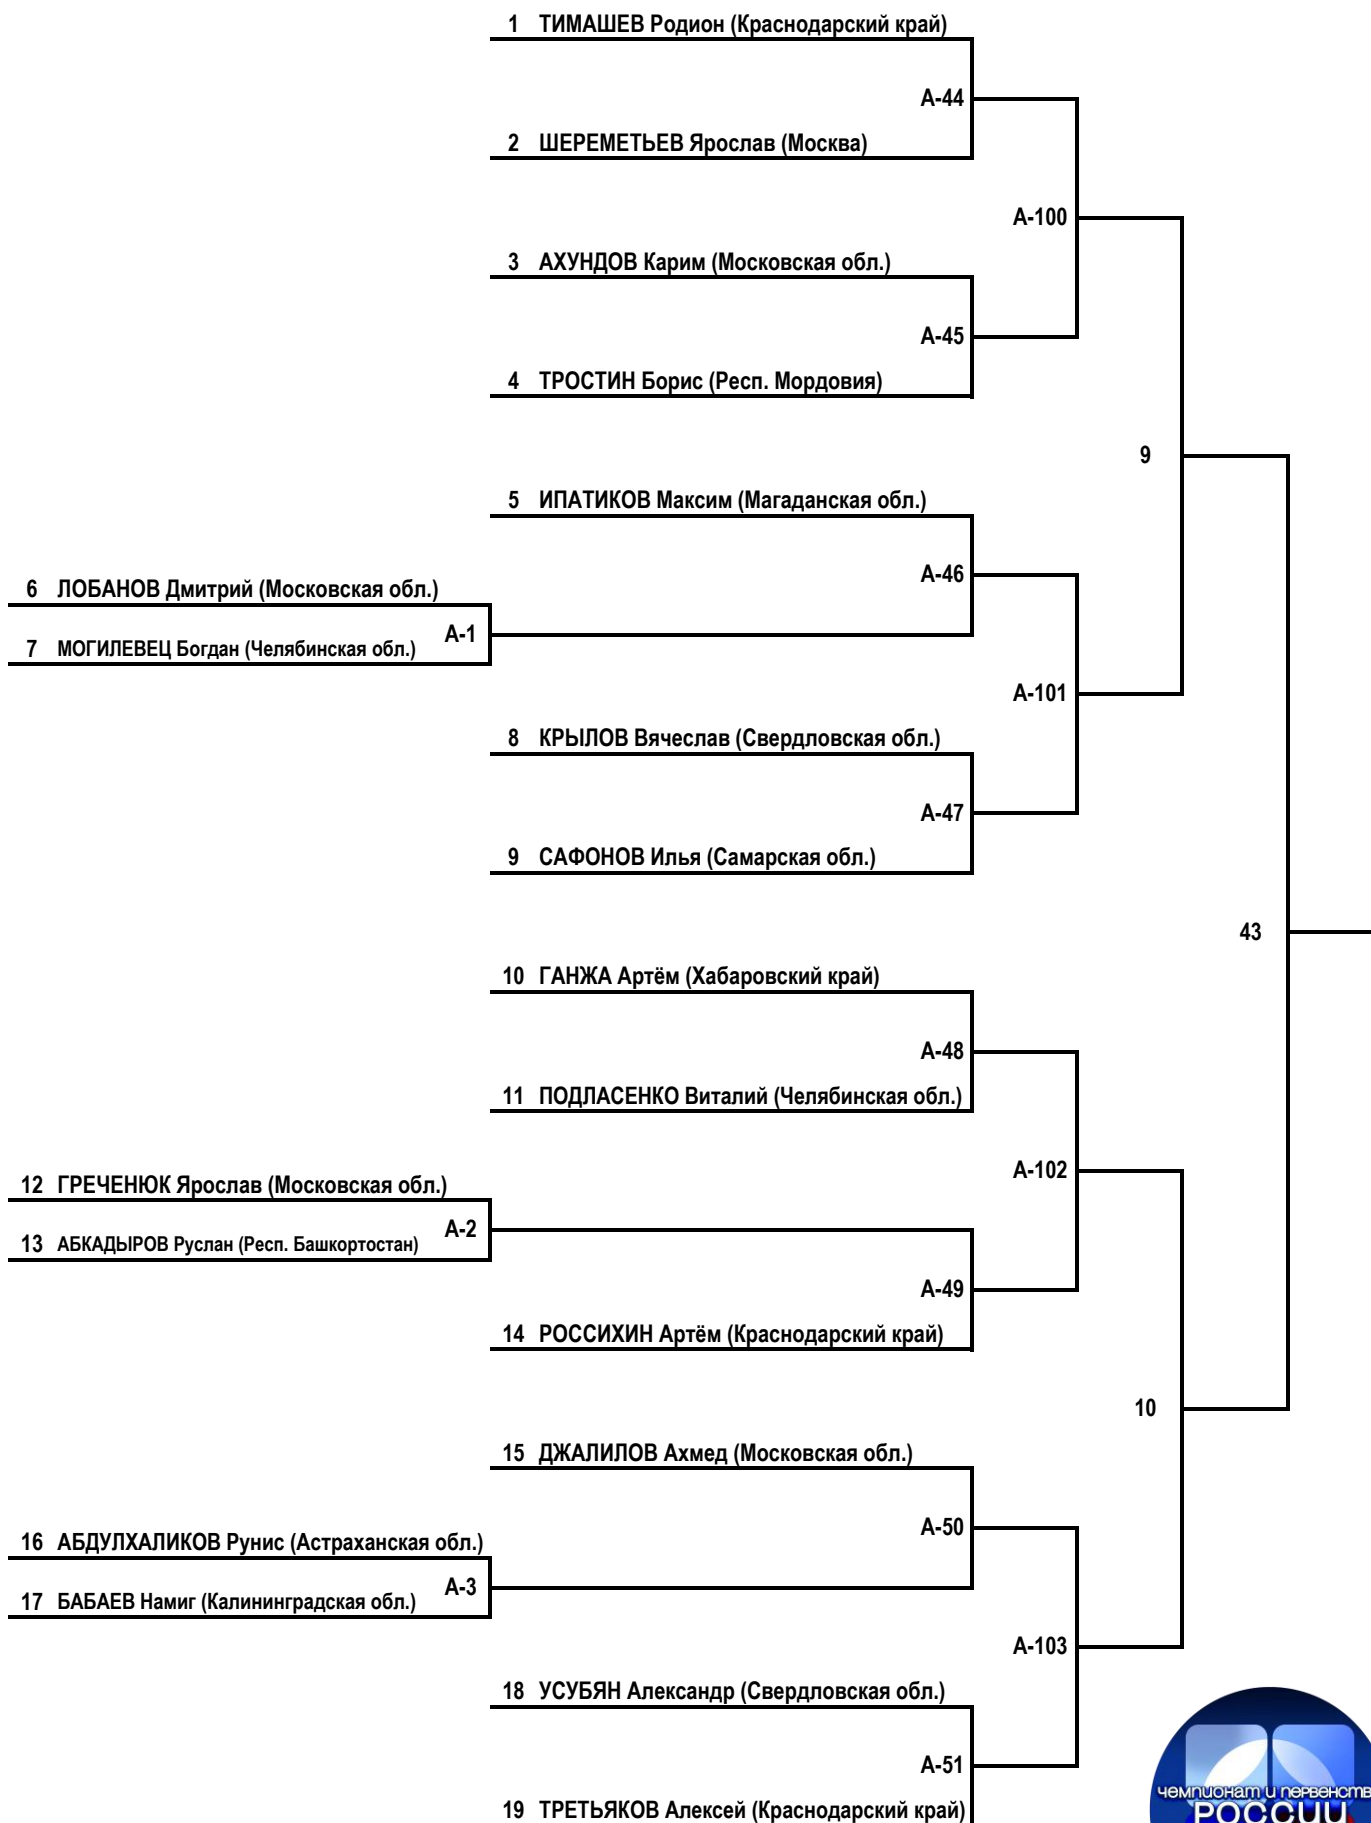

ЮНИОРЫ 16-17 ЛЕТ: ВЕСОВАЯ КАТЕГОРИЯ 55 КГ

ЮНИОРЫ 16-17 ЛЕТ: ВЕСОВАЯ КАТЕГОРИЯ 60 КГ

ЮНИОРЫ 16-17 ЛЕТ: ВЕСОВАЯ КАТЕГОРИЯ 65 КГ

ЮНИОРЫ 16-17 ЛЕТ: ВЕСОВАЯ КАТЕГОРИЯ 70 КГ

ЮНИОРЫ 16-17 ЛЕТ: ВЕСОВАЯ КАТЕГОРИЯ 75 КГ

ЮНИОРКИ 16-17 ЛЕТ: ВЕСОВАЯ КАТЕГОРИЯ 50 КГ

ЮНИОРКИ 16-17 ЛЕТ: ВЕСОВАЯ КАТЕГОРИЯ 55 КГ

ЮНИОРКИ 16-17 ЛЕТ: ВЕСОВАЯ КАТЕГОРИЯ 60 КГ

ЮНИОРКИ 16-17 ЛЕТ: ВЕСОВАЯ КАТЕГОРИЯ 60+ КГ

188 ЛУНИНА Варвара (Московская обл.)

A-96

189 БРЕДО Мария (Челябинская обл.)

7

190 ПИРОГОВА Дарья (Иркутская обл.)

A-97

191 ГЕГИНА Полина (Москва)

42

192 АНТОНОВА Анастасия (Краснодарский край)