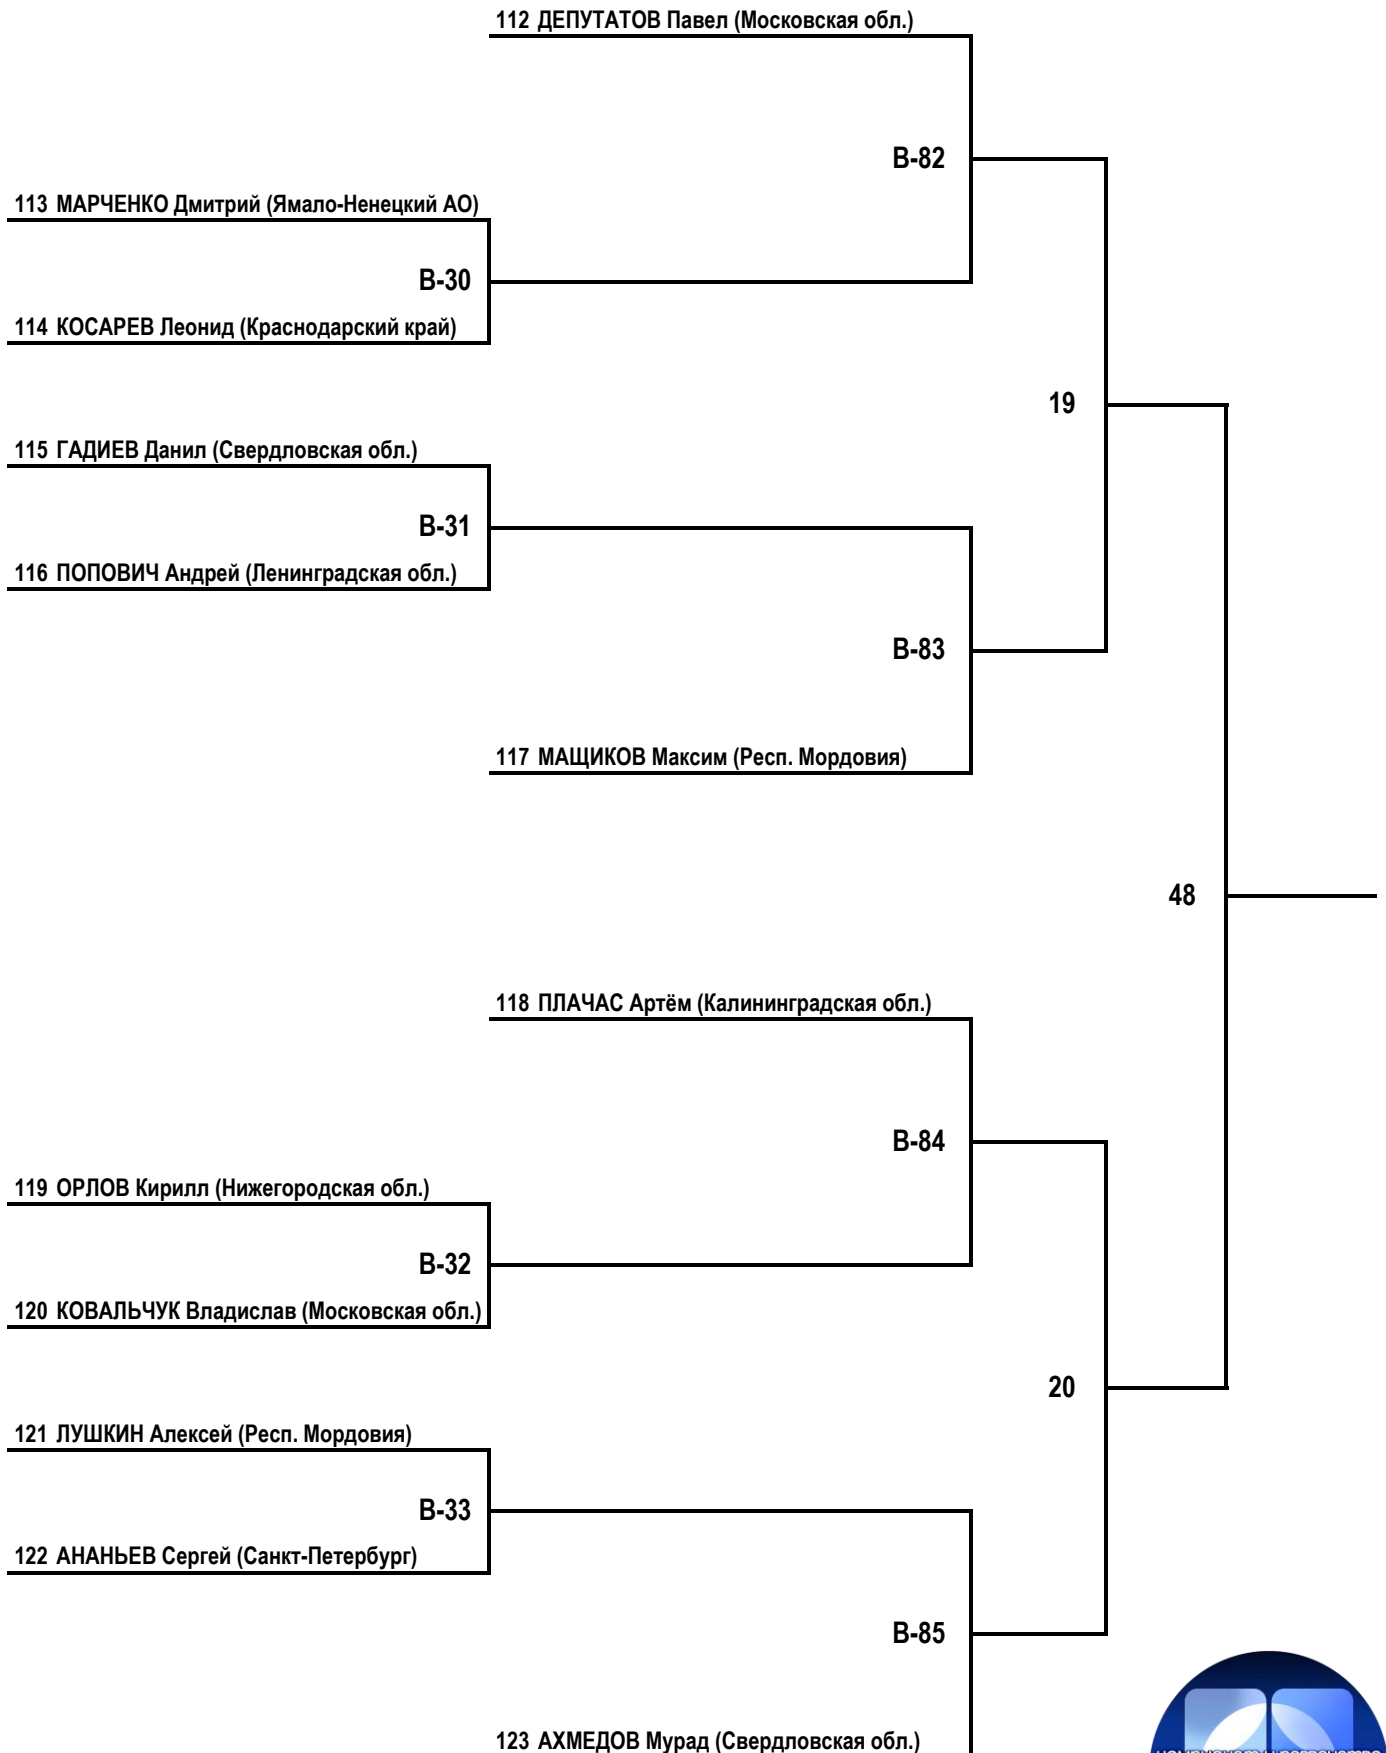

ЮНИОРЫ 16-17 ЛЕТ: ВЕСОВАЯ КАТЕГОРИЯ 80 КГ