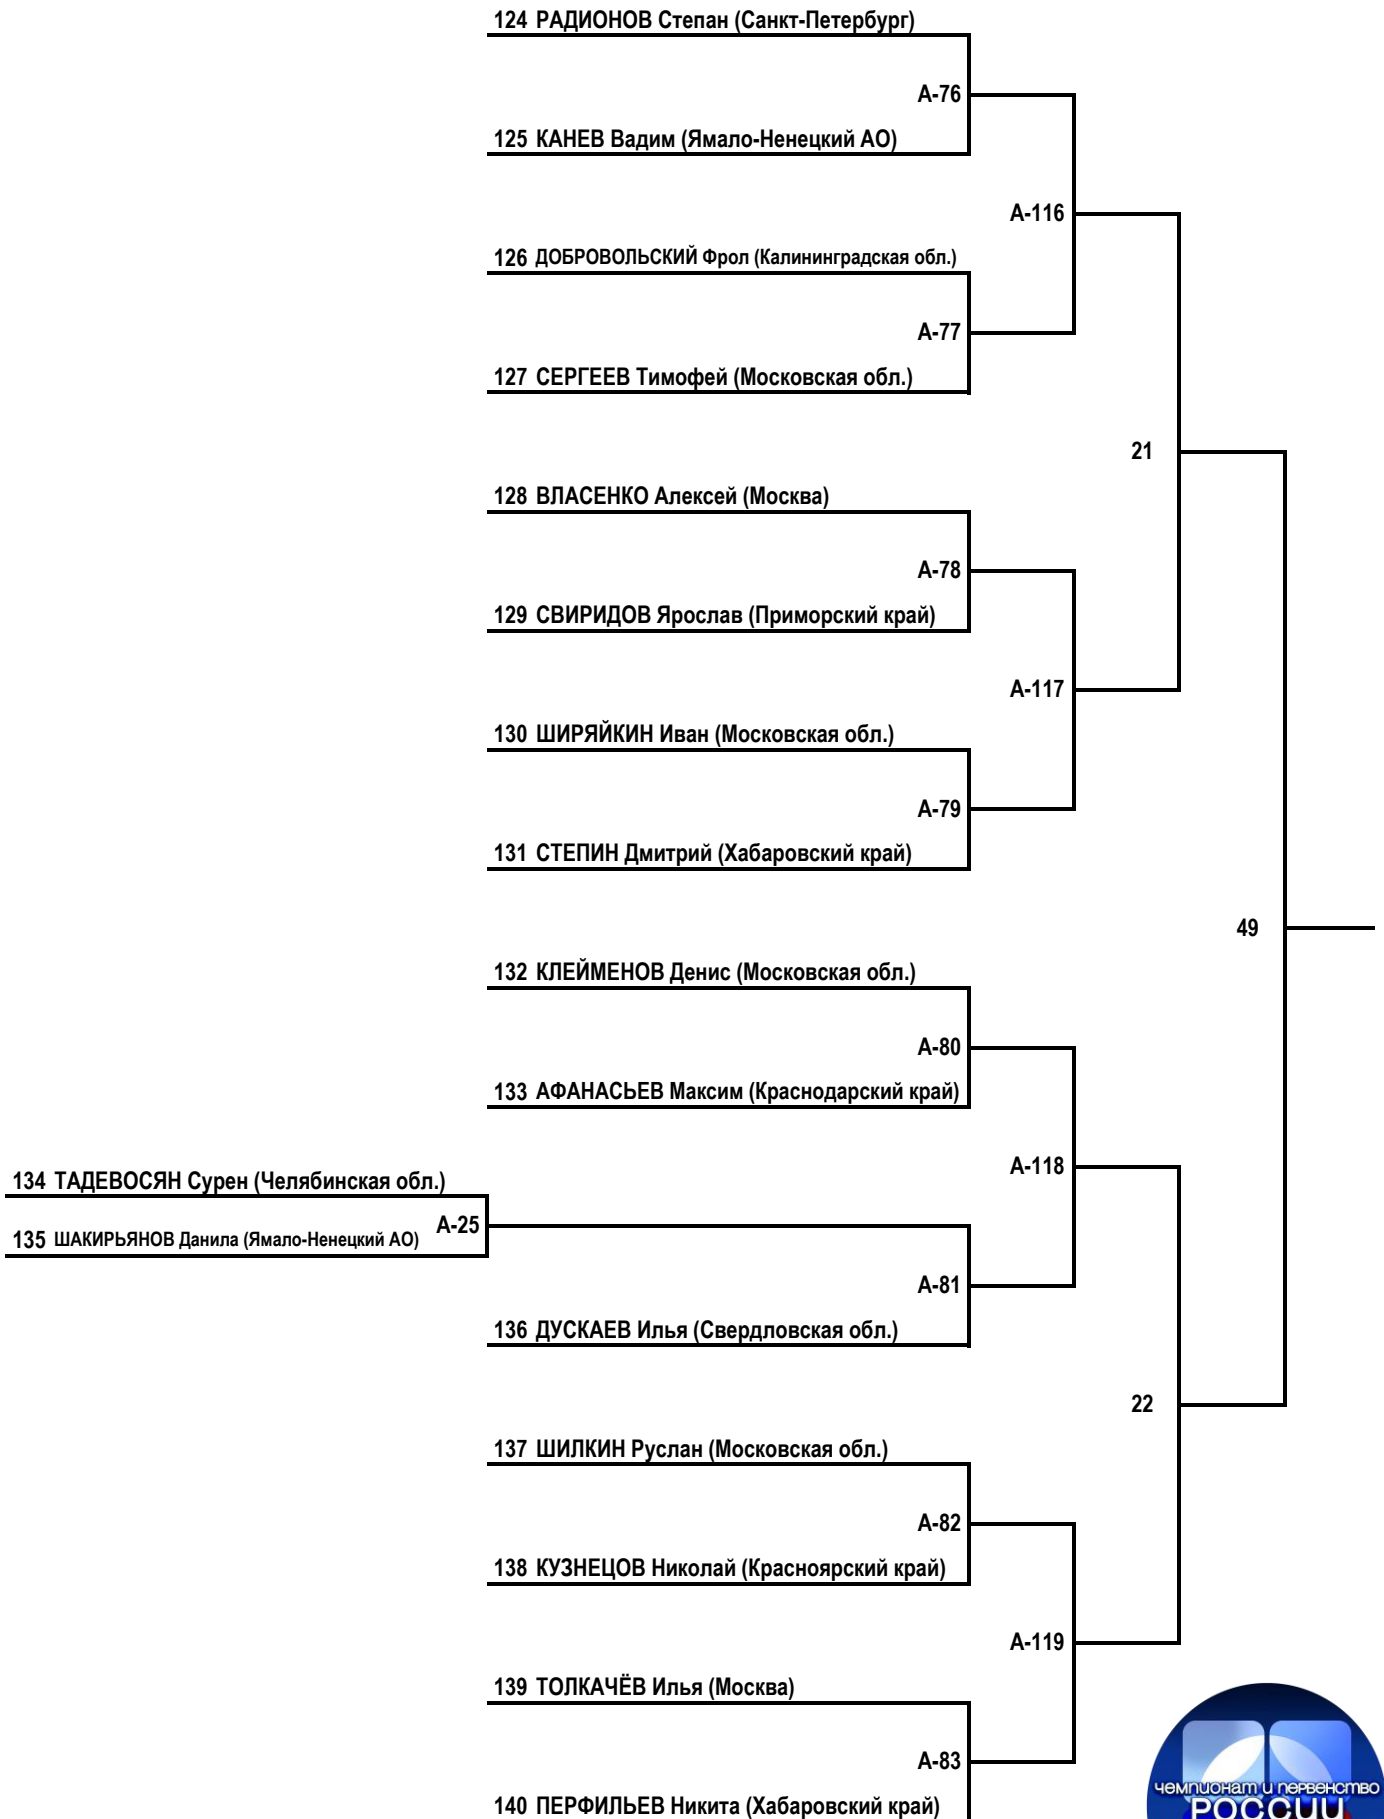

ЮНИОРЫ 16-17 ЛЕТ: ВЕСОВАЯ КАТЕГОРИЯ 80+ КГ