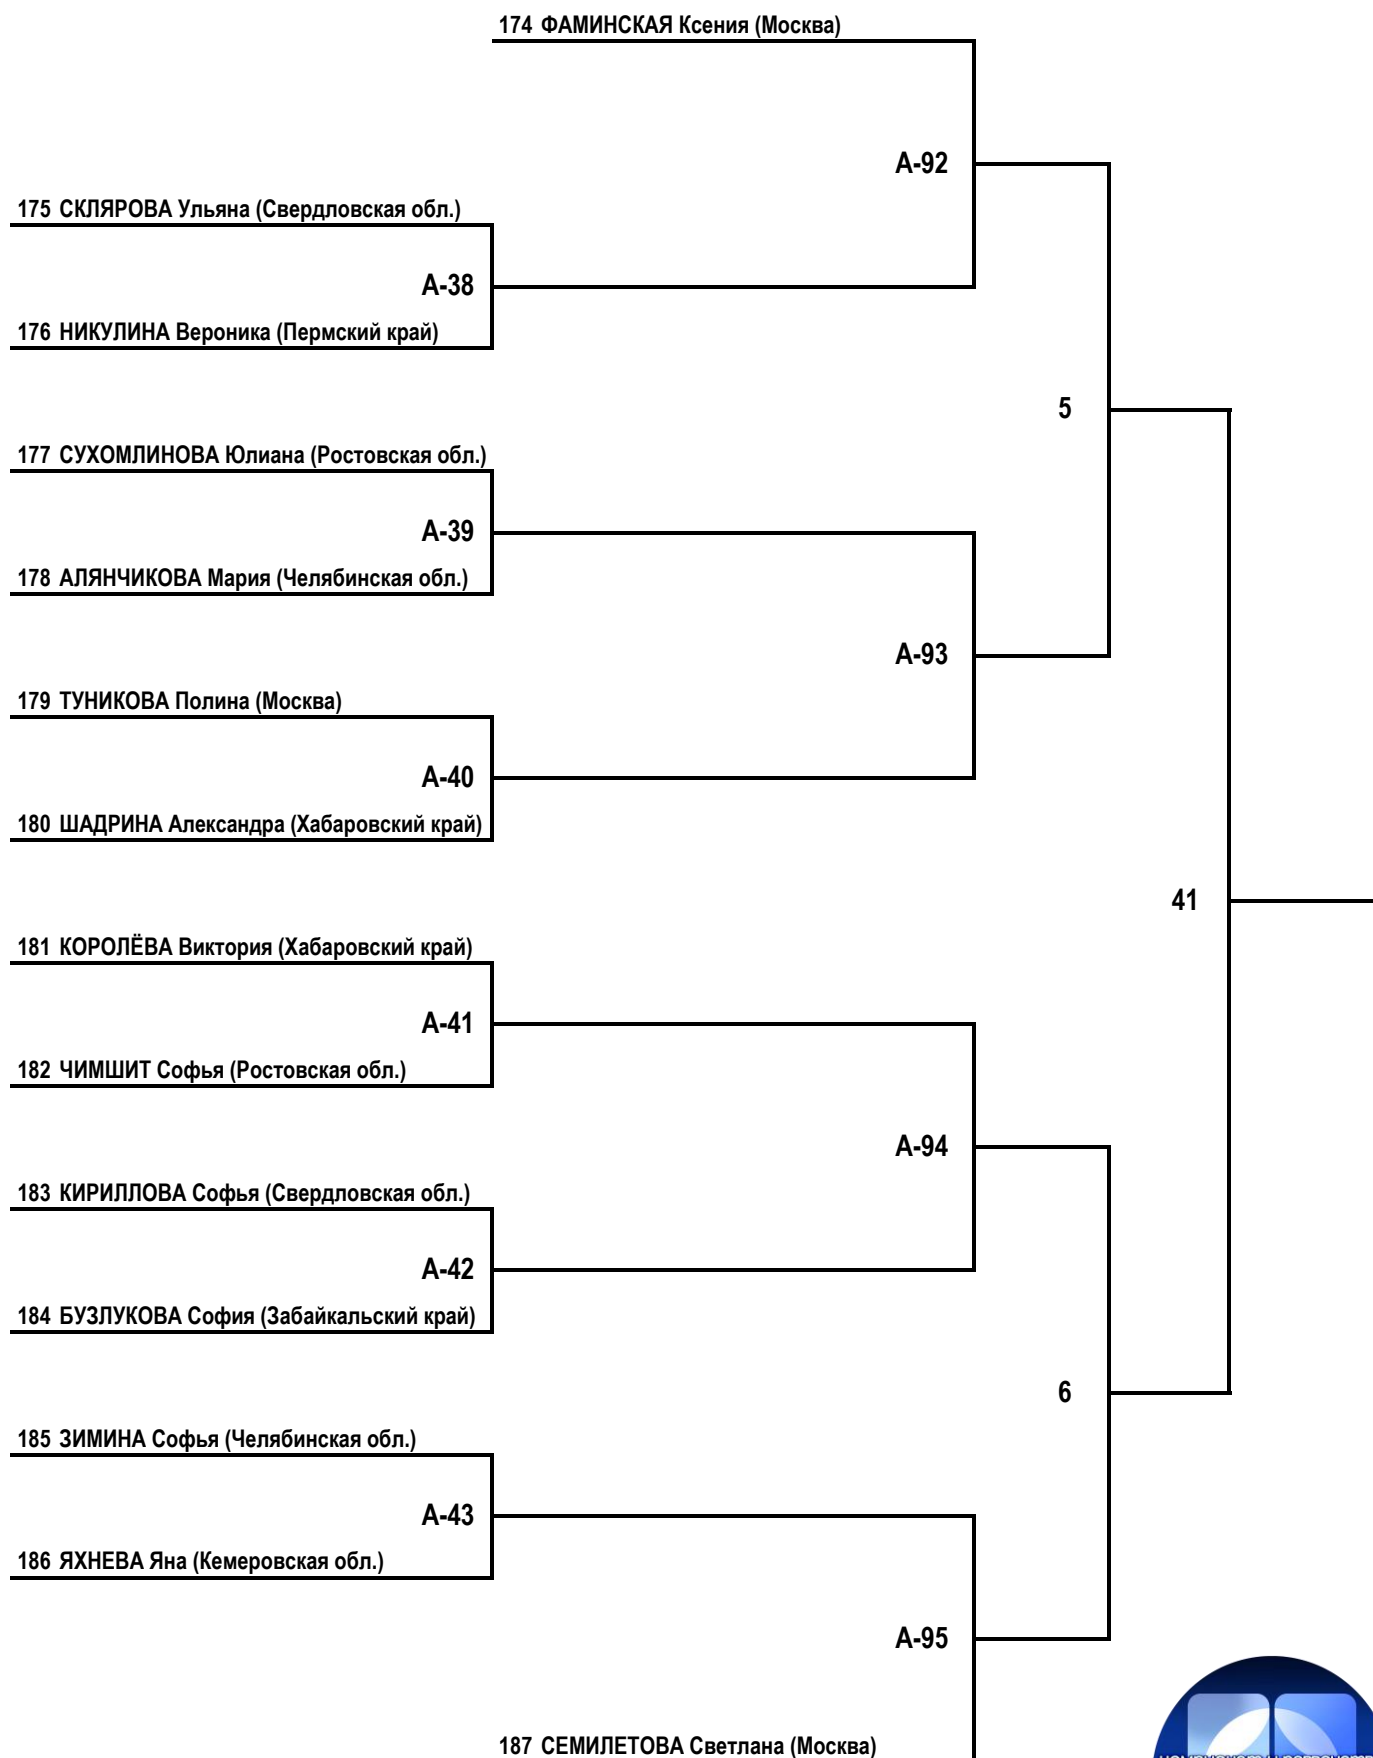

ЮНИОРКИ 16-17 ЛЕТ: ВЕСОВАЯ КАТЕГОРИЯ 50 КГ

ЮНИОРКИ 16-17 ЛЕТ: ВЕСОВАЯ КАТЕГОРИЯ 55 КГ

ЮНИОРКИ 16-17 ЛЕТ: ВЕСОВАЯ КАТЕГОРИЯ 60 КГ

ЮНИОРКИ 16-17 ЛЕТ: ВЕСОВАЯ КАТЕГОРИЯ 60+ КГ

188 ЛУНИНА Варвара (Московская обл.)

A-96

189 БРЕДО Мария (Челябинская обл.)

7

190 ПИРОГОВА Дарья (Иркутская обл.)

A-97

191 ГЕГИНА Полина (Москва)

42

192 АНТОНОВА Анастасия (Краснодарский край)