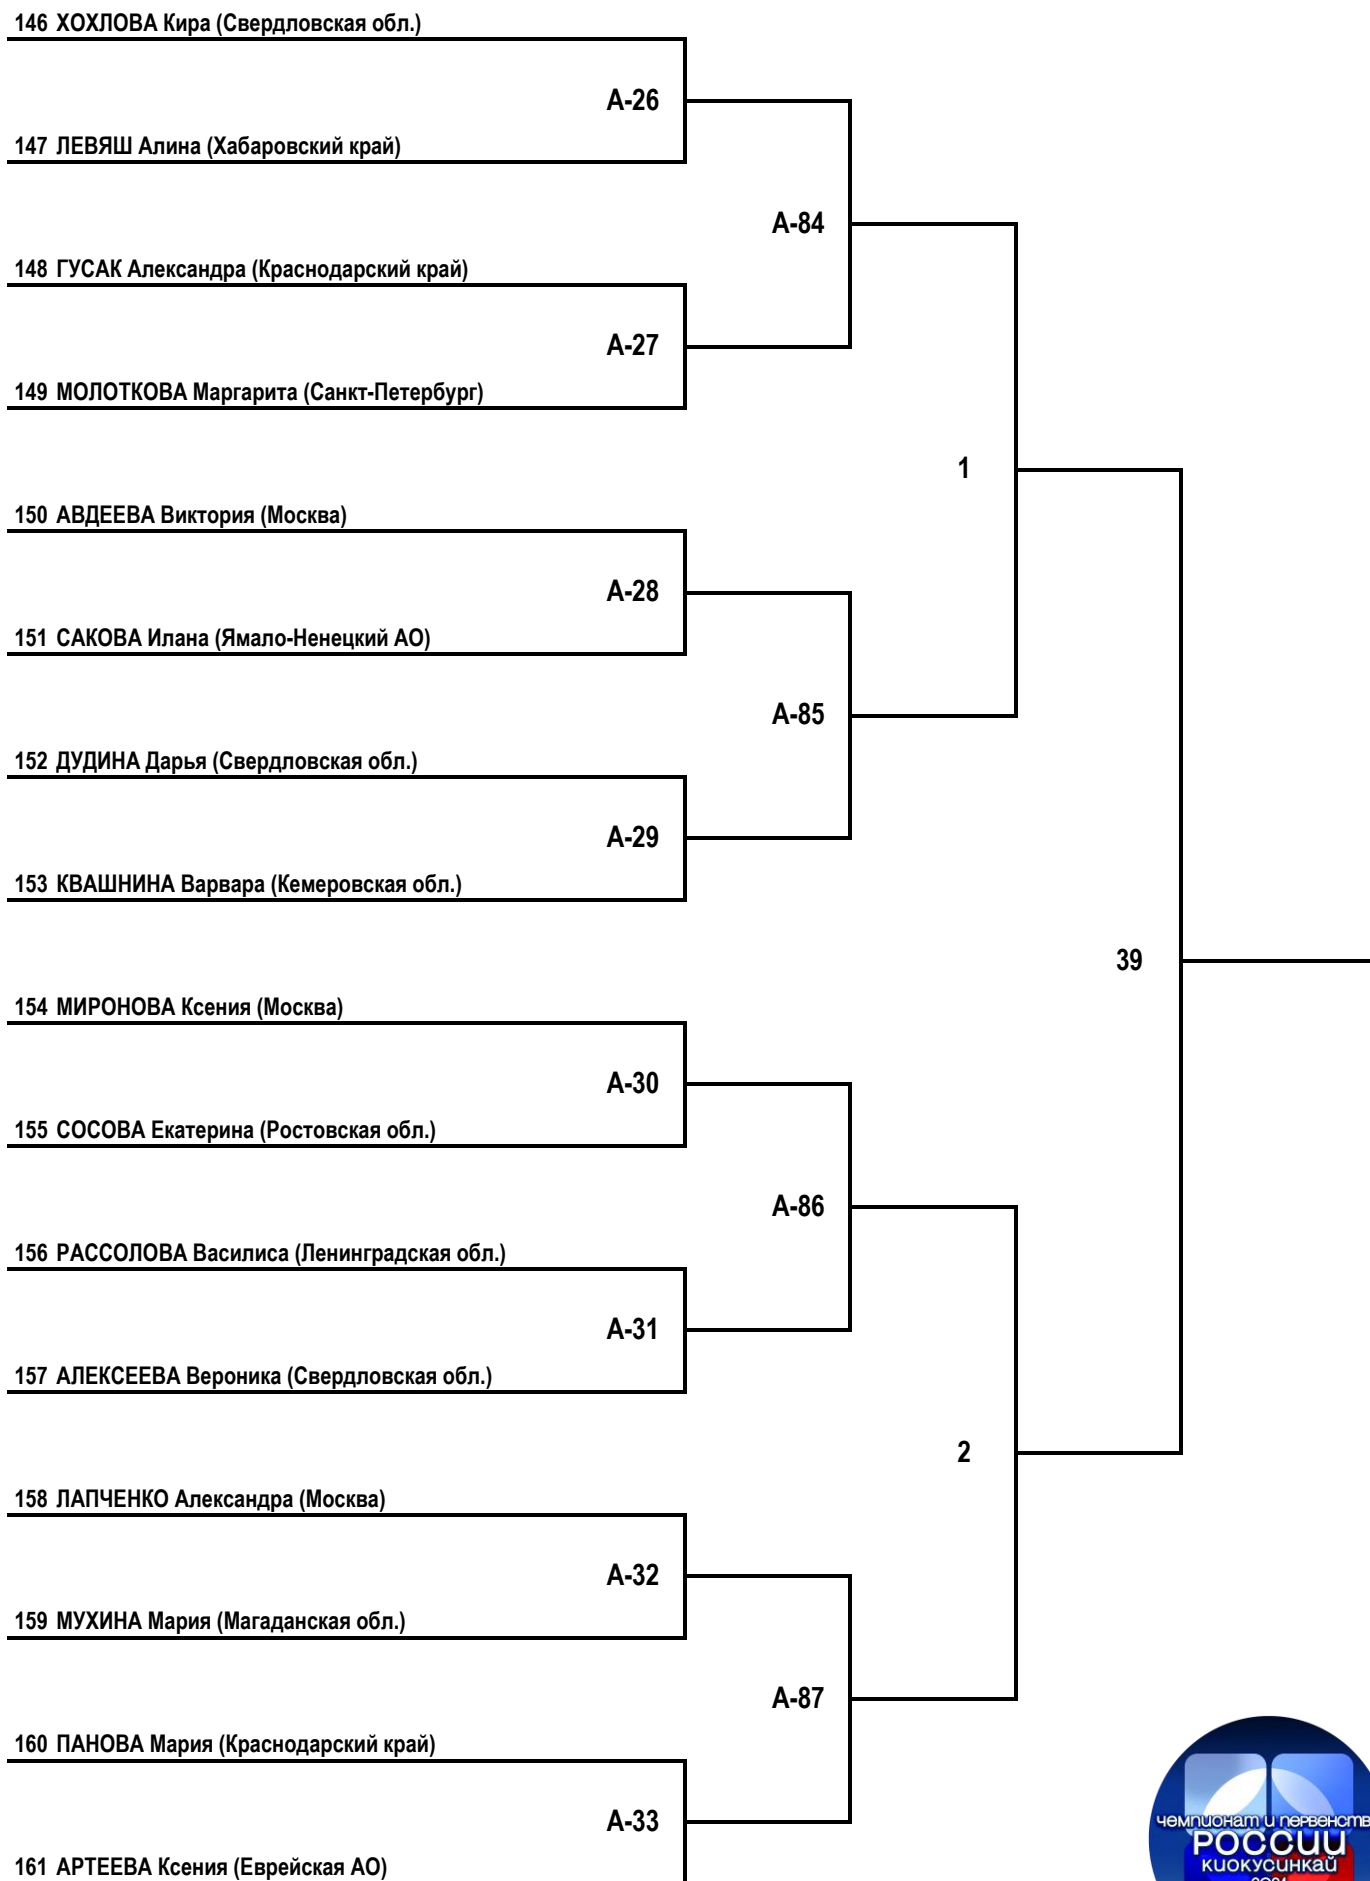

ЮНИОРКИ 16-17 ЛЕТ: ВЕСОВАЯ КАТЕГОРИЯ 50 КГ

ЮНИОРКИ 16-17 ЛЕТ: ВЕСОВАЯ КАТЕГОРИЯ 55 КГ

ЮНИОРКИ 16-17 ЛЕТ: ВЕСОВАЯ КАТЕГОРИЯ 60 КГ

ЮНИОРКИ 16-17 ЛЕТ: ВЕСОВАЯ КАТЕГОРИЯ 60+ КГ

188 ЛУНИНА Варвара (Московская обл.)

A-96

189 БРЕДО Мария (Челябинская обл.)

7

190 ПИРОГОВА Дарья (Иркутская обл.)

A-97

191 ГЕГИНА Полина (Москва)

42

192 АНТОНОВА Анастасия (Краснодарский край)